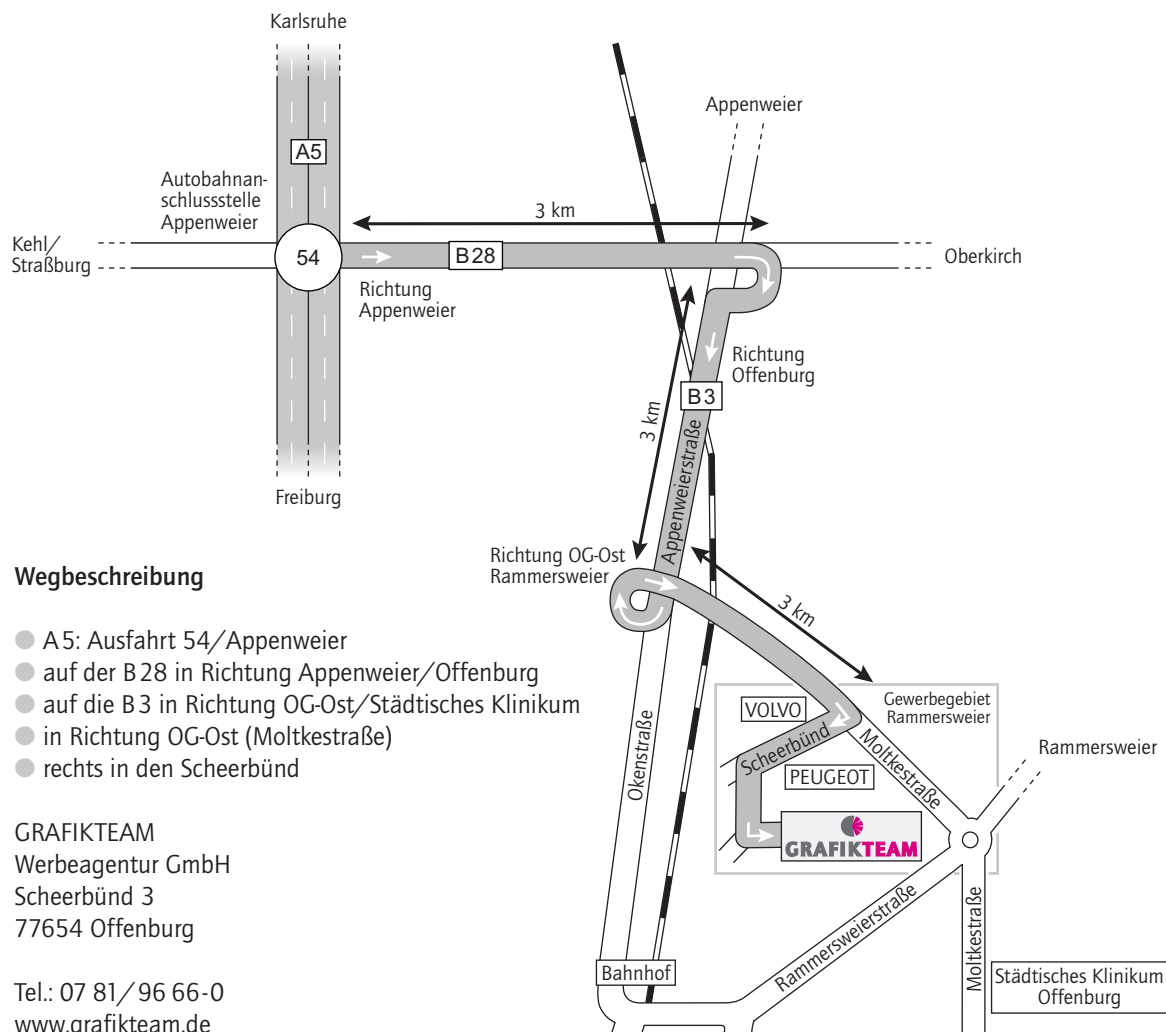

Anfahrtsskizze

Wegbeschreibung

- A5: Ausfahrt 54/Appenweier
- auf der B28 in Richtung Appenweier/Offenburg
- auf die B3 in Richtung OG-Ost/Städtisches Klinikum
- in Richtung OG-Ost (Moltkestraße)
- rechts in den Scheerbünd